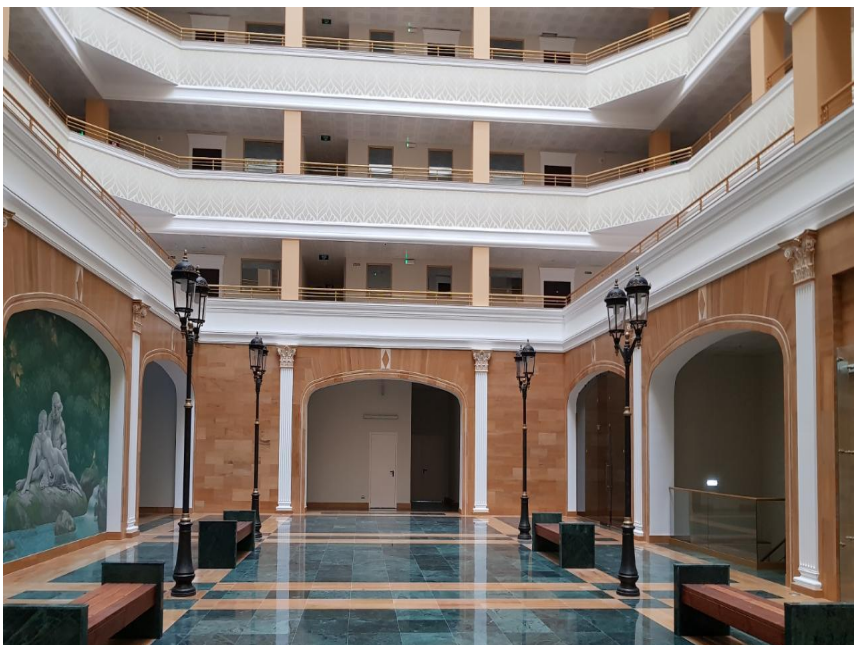

О квартире

Контактная информация
8 800 222 08 84
недвижимостькрыма.рф
info@crimeaestate.com

квартира 1205, Ялтинская ул., 12а

Характеристики:

Тип	Продажа
Категория	Квартира
Площадь	60.8 м²
Цена	7904000 руб.
Этаж	12
Вид из окна	На море
Название	квартира 1205
Детская площадка	
Бассейн	да
Паркинг	да

Местоположение:

Республика	Крым
Город	Ялта, Гурзуф
Удаленность от моря	560 км