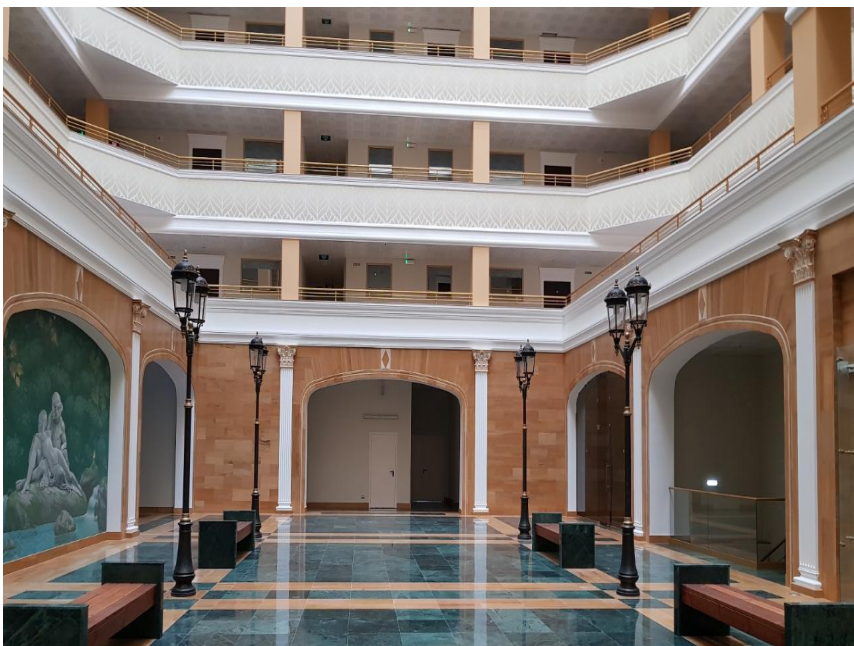

О квартире

Контактная информация
8 800 222 08 84
недвижимостькрыма.рф
info@crimeaestate.com

квартира 1111, Ялтинская ул., 12а

Характеристики:

Тип	Продажа
Категория	Квартира
Площадь	122.5 м²
Цена	15312500 руб.
Этаж	11
Вид из окна	На горы
Название	квартира 1111
Детская площадка	
Бассейн	да
Паркинг	да

Местоположение:

Республика	Крым
Город	Ялта, Гурзуф
Удаленность от моря	560 км